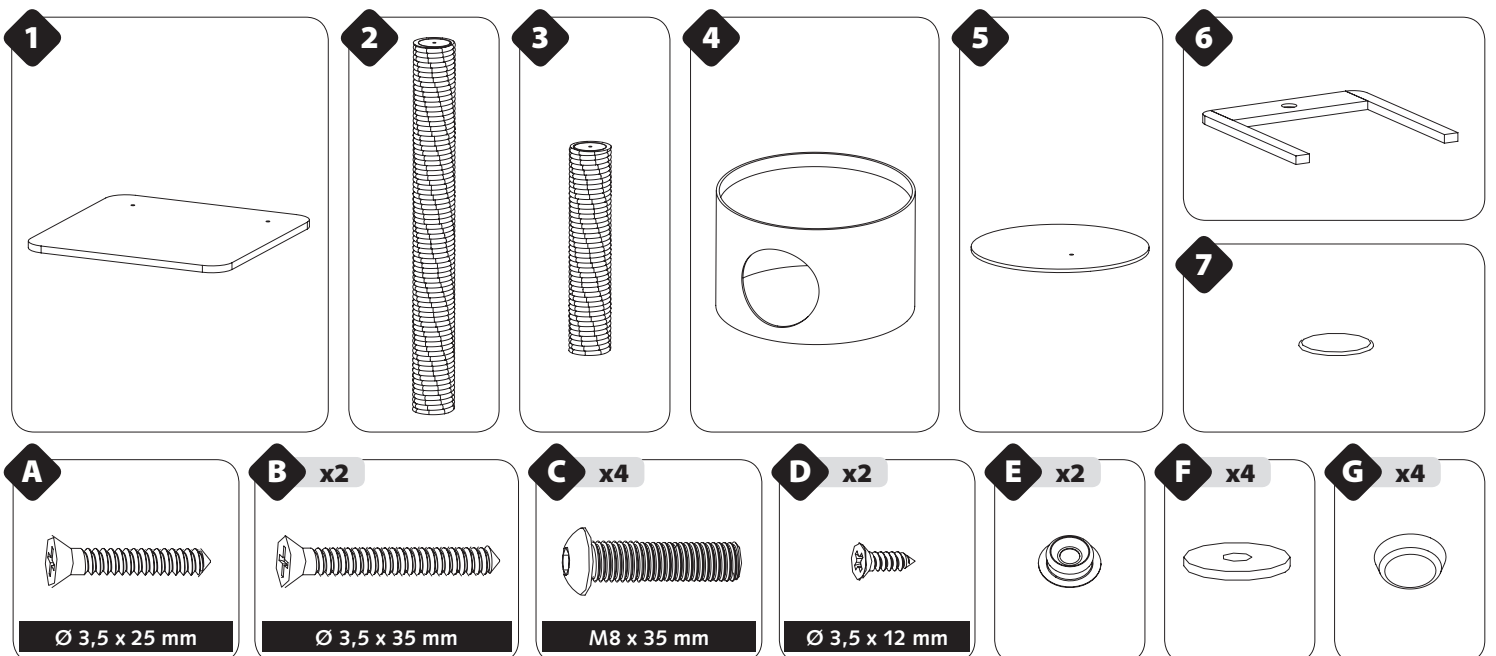

Cod. 740620  
500 x 500 x 945 mm

A

B

C

D

E